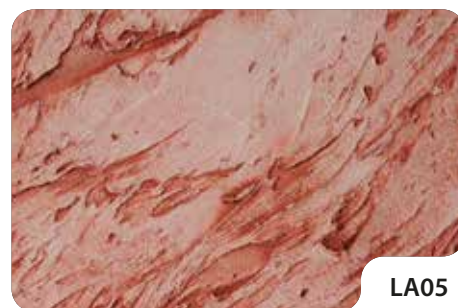

NEO LAZUR

farba lazurująca do oryginalnych efektów dekoracyjnych

LA75

LA70

LA65

LA60

LA55

LA50

LA05

Przedstawione kolory pełnią jedynie funkcję poglądową. Kolor może odbiegać od przedstawionych wzorców w zależności od zastosowanej techniki nanoszenia.