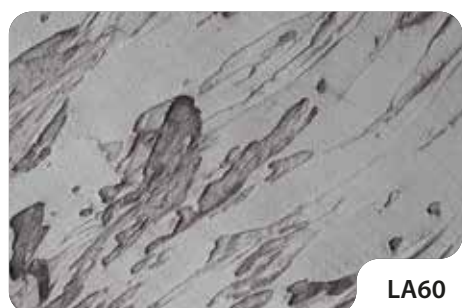

NEO LAZUR

farba lazurująca do oryginalnych efektów dekoracyjnych

LA75

LA70

LA65

LA60

LA55

LA50

LA05

Przedstawione kolory pełnią jedynie funkcję poglądową. Kolor może odbiegać od przedstawionych wzorców w zależności od zastosowanej techniki nanoszenia.