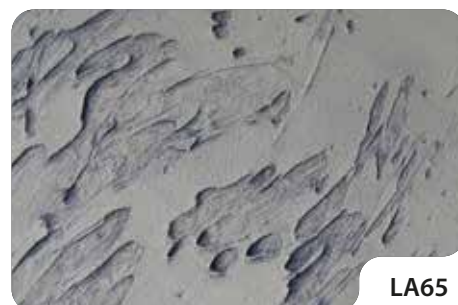

NEO LAZUR

farba lazurująca do oryginalnych efektów dekoracyjnych

LA75

LA70

LA65

LA60

LA55

LA50

LA05

Przedstawione kolory pełnią jedynie funkcję poglądową. Kolor może odbiegać od przedstawionych wzorców w zależności od zastosowanej techniki nanoszenia.