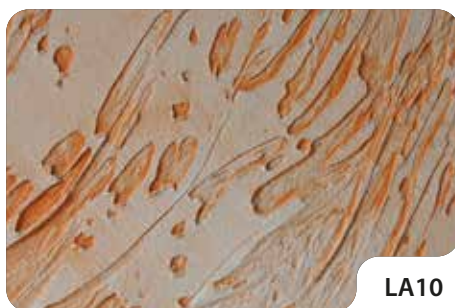

LA25

LA15

LA10