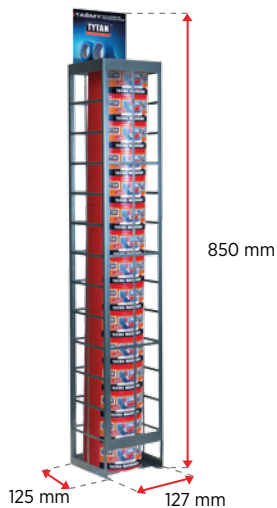

3 DOZOWNIK DO TAŚM

▶ Indeks 10038573